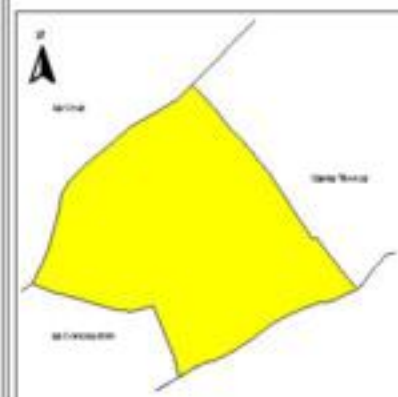

### ÍNDICE DE DESARROLLO SOCIAL

Delegación: Magdalena Contreras  
Colonia: La Guadalupe  
Grado de desarrollo: Medio